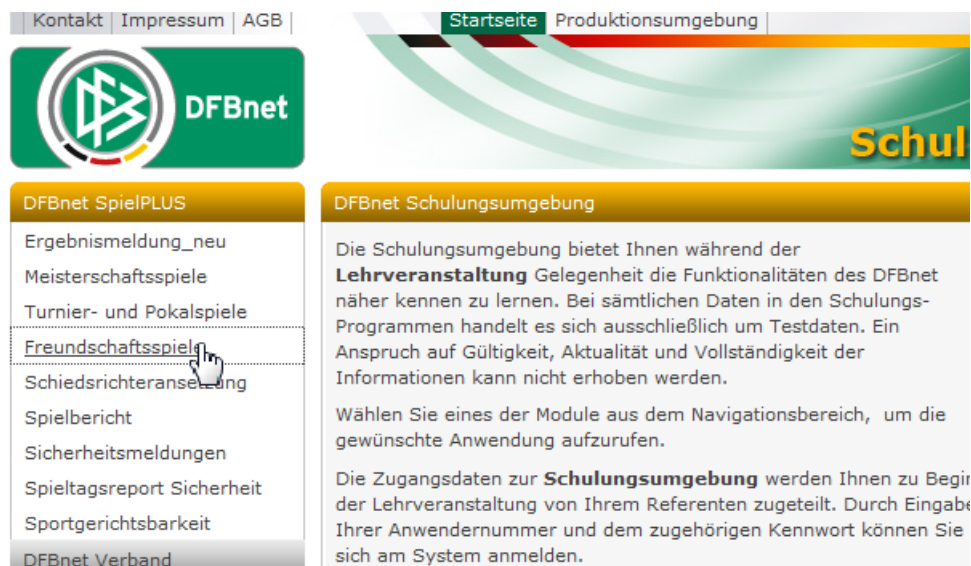

Anlegen Freundschaftsspiel im DFBnet

Auf die Internetseite DFBnet.org gehen und den Bereich Freundschaftsspiele anwählen.

Danach mit der Vereinskennung einloggen.

In der linken Navigation Freundschaftsspiele anwählen.